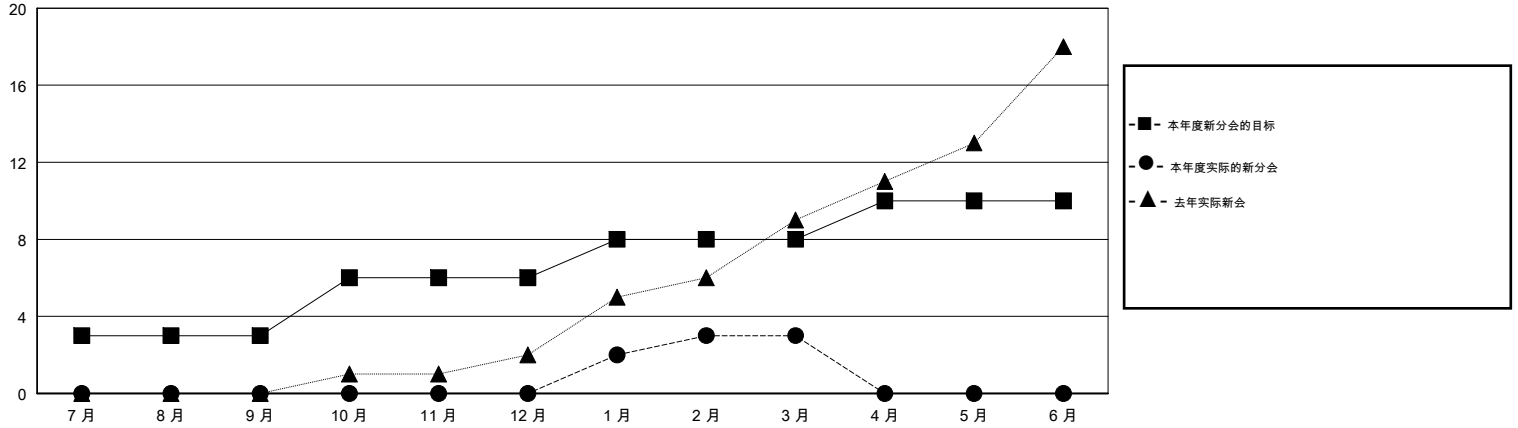

MONTHLY MEMBERSHIP PROGRESS REPORT

District 380

Results as of: 03/31/2018

GMT: ZIYU LIN

地点 CHINA

GMT宪章区

分会			
成果 2017-2018			
季	新分会目标	新会	会员流失的分会
7月/8月/9月	3	0	0
10月/11月/12月	3	0	0
1月/2月/3月	2	3	4
4月/5月/6月	2	0	0

位会员@每位须缴			
成果 2017-2018			
季	会员净增长目标	实际会员增长数	实际退会会员 (包括转会)
7月/8月/9月	175	360	1,229
10月/11月/12月	245	82	7
1月/2月/3月	150	387	74
4月/5月/6月	130	0	0

目标与实际新会累积

目标和实际会员累积

已取消的分会: 4	124 CLUBS OF 148 增添1位或以上的新会员	性别分布 男 3,059 (63.16%) 女 1,784 (36.84%) 年度女性会员百分比目标: 35%
放弃的会员 过世 1 分会已取消 0 其他 1,308 总计 1,309	点击这里取得累计会员数据	总计家庭单位会员数 232 支付减半会费的家庭会员 118