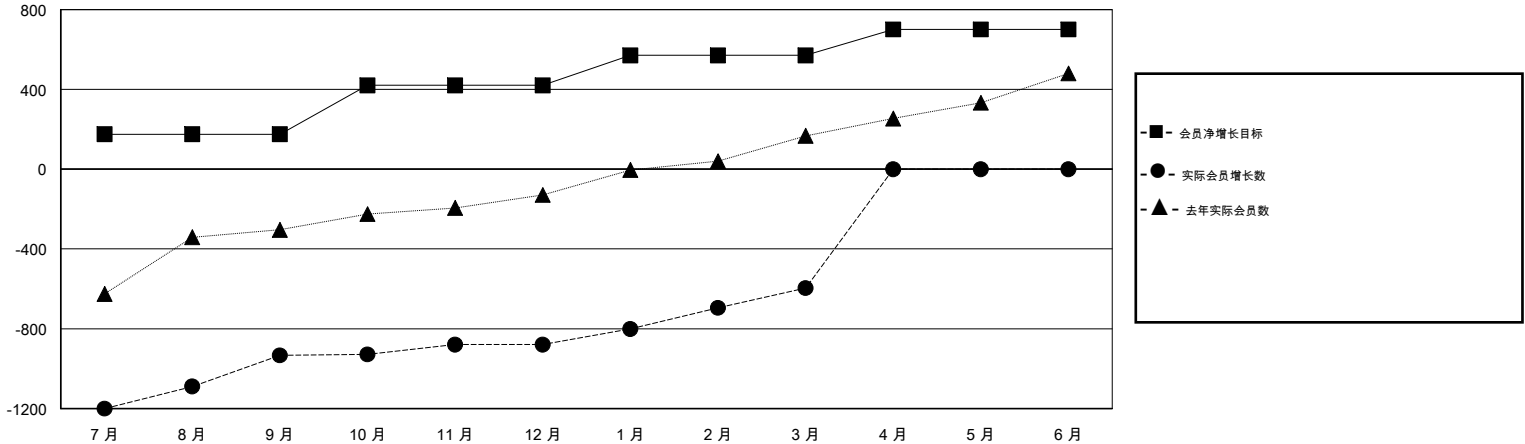

MONTHLY MEMBERSHIP PROGRESS REPORT

District 380

Results as of: 03/31/2018

GMT: ZIYU LIN

地点 CHINA

GMT宪章区

分会			
成果 2017-2018			
季	新分会目标	新会	会员流失的分会
7月/8月/9月	3	0	0
10月/11月/12月	3	0	0
1月/2月/3月	2	3	4
4月/5月/6月	2	0	0

位会员@每位须缴			
成果 2017-2018			
季	会员净增长目标	实际会员增长数	实际退会会员 (包括转会)
7月/8月/9月	175	360	1,229
10月/11月/12月	245	82	7
1月/2月/3月	150	387	74
4月/5月/6月	130	0	0

目标与实际新会累积

目标和实际会员累积

已取消的分会: 4	124 CLUBS OF 148 增添1位或以上的新会员	性别分布 男 3,059 (63.16%) 女 1,784 (36.84%) 年度女性会员百分比目标: 35%
放弃的会员 过世 1 分会已取消 0 其他 1,308 总计 1,309	点击这里取得累计会员数据	总计家庭单位会员数 232 支付减半会费的家庭会员 118